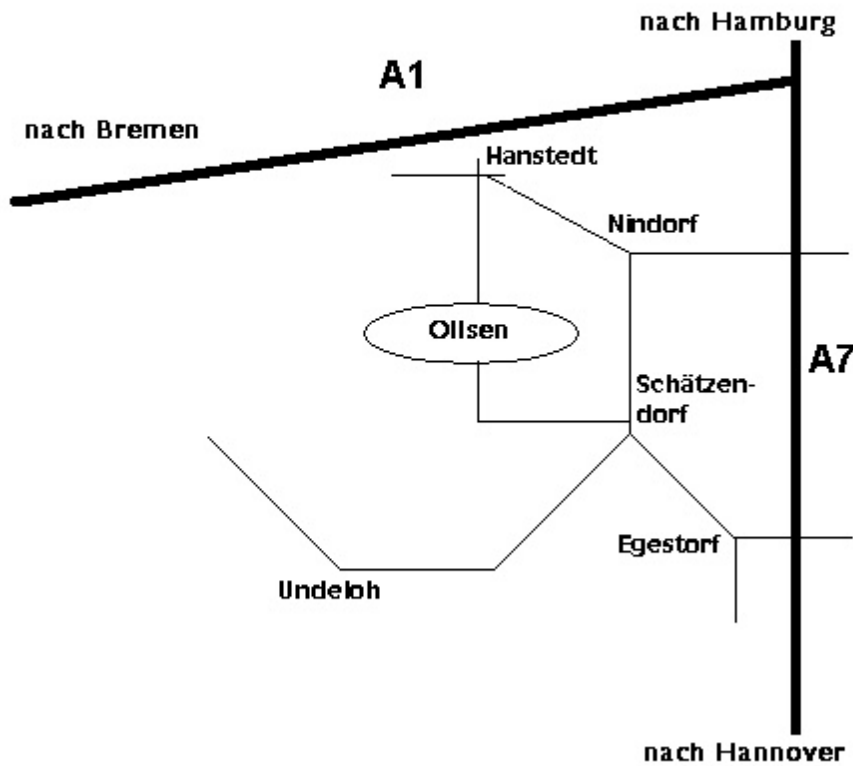

Ferienwohnung Sigrid Bucker

Forstweg 12
21271 Hanstedt/ Ollsen
Telefon: 04184/ 7887

Aus Richtung Hamburg kommend fahren Sie auf der Autobahn A7 in Richtung Hannover. An der Anschlussstelle Garlstorf/ Salzhausen/ Nindorf verlassen Sie die Autobahn und fahren rechts ab nach Nindorf. In Nindorf biegen Sie links ab nach Schätzendorf. An der ersten Kreuzung in Schätzendorf fahren Sie rechts ab nach Ollsen. Direkt nach dem Ortsschild "Ollsen" geht der Forstweg nach links ab. Nach ca. 200 Metern biegen Sie nach rechts in den ausgeschilderten Privatweg. Die Ferienwohnung befindet sich hier auf der rechten Straßenseite.