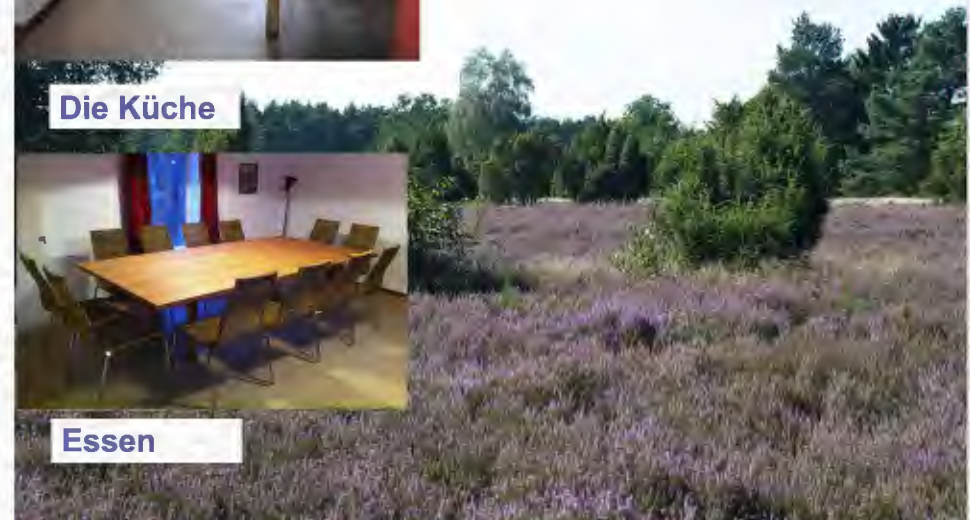

Die Duschen

Die Zimmer

Die Küche

Essen

Die Landschaft

FERIEN IN DER LÜNEBURGER HEIDE

www.haus-lutterloh.de

DIE ANREISE

FERIENWOHNUNG:

35 QM MIT WOHN-/ SCHLAFZIMMER, KOMPL. KÜCHE (***)
DUSCHE / WC, GROSSEM ÜBERDACHEM BALKON.
(FÜR 2 PERSONEN, KINDERBETT MÖGL.)

AUF 4 HA GROSSEM GRUNDSTÜCK MITTEN IM WALD
GELEGEN (SEHR RUHIG), DIREKT AM NIEDERSACHSEN-
RADWANDERWEG.