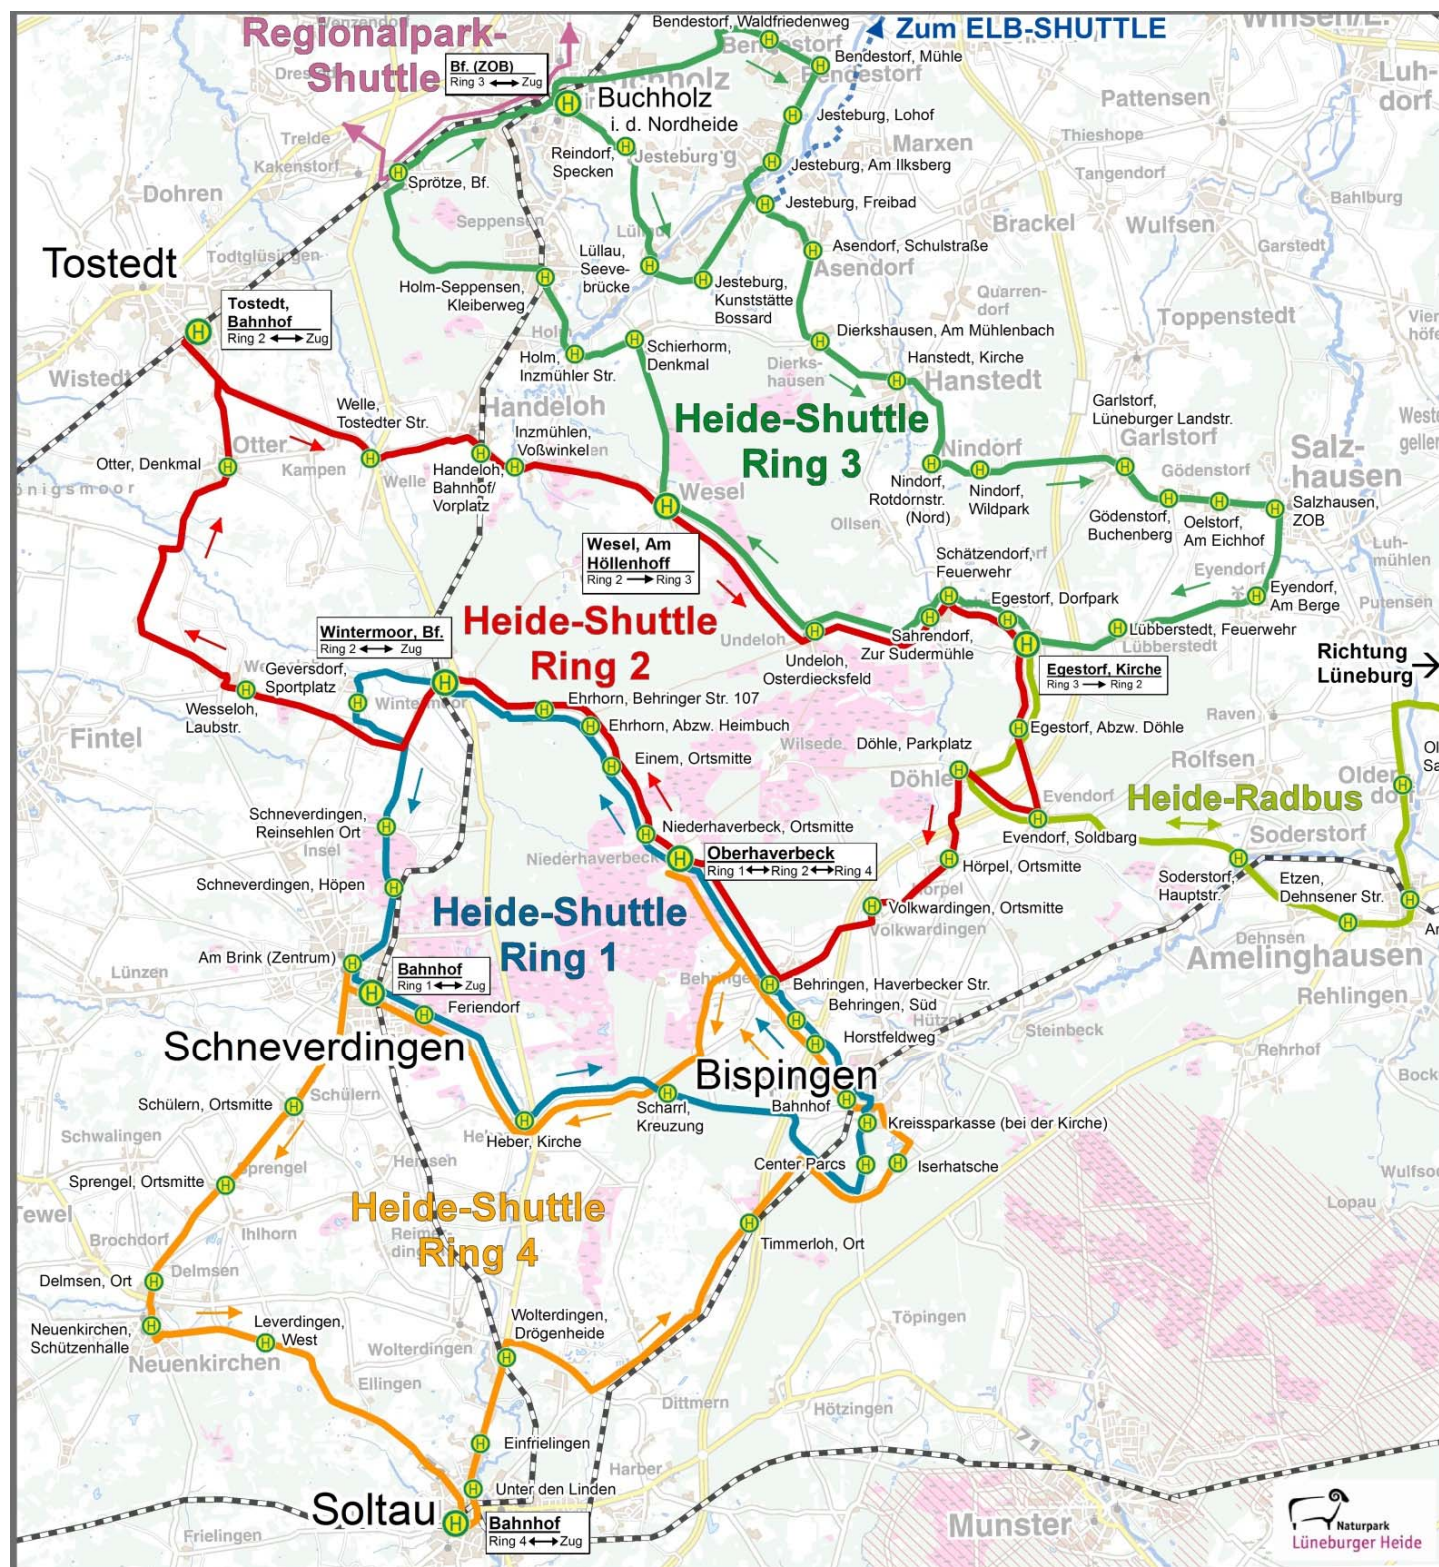

### Oberhaverbeck - Wintermoor - Schneverdingen - Bispingen - Behringen – Oberhaverbeck

Haltestellen		montags - sonntags, feiertags							
<b>Oberhaverbeck</b>	ab	10.16	11.32		14.35	15.55	17.16	18.35	
Niederhaverbeck, Ortsmitte		10.18	11.34		14.37	15.57	17.18	18.37	
Einem, Ortsmitte		10.20	11.36		14.39	15.59	17.20	18.39	
Ehrhorn, Abzw. Heimbuch		10.22	11.38		14.41	16.01	17.22	18.41	
Ehrhorn, Behringer Str. 107		10.23	11.39		14.42	16.02	17.23	18.42	
<b>Wintermoor, Bahnhof</b>		<b>10.28</b>	<b>11.44</b>		<b>14.47</b>	<b>16.07</b>	<b>17.28</b>	<b>18.47</b>	
Geversdorf, Sportplatz		10.33	11.49		14.52	16.12	17.33	18.52	
Schneverdingen, Reinsehen Ort		10.36	11.52		14.55	16.15	17.36	18.55	
Schneverdingen, Höpen		10.38	11.54		14.57	16.17	17.38	18.57	
Schneverdingen, Am Brink (Zentrum)		09.24	10.43	11.59	13.19	15.02	16.22	17.43	19.02
<b>Schneverdingen, Bahnhof</b>	an	<b>09.28</b>	<b>10.47</b>	<b>12.03</b>	<b>13.23</b>	<b>15.06</b>	<b>16.26</b>	<b>17.47</b>	<b>19.06</b>
Zug ( RB 38 ) in Richtung Buchholz	ab	10.17	11.17	12.17	14.17	15.17	17.17	18.17	19.17
Zug ( RB 38 ) in Richtung Soltau / Hannover	ab	09.42	11.42	12.42	13.42	15.42	16.42	18.42	19.42
Zug ( RB 38 ) aus Richtung Hannover / Soltau	an	09.16	10.16		13.16	14.16	16.16	17.16	
Zug ( RB 38 ) aus Richtung Buchholz	an	08.41	10.41		12.41	14.41	15.41	17.41	
<b>Schneverdingen, Bahnhof</b>	ab	<b>09.30</b>	<b>10.49</b>		<b>13.25</b>	<b>15.08</b>	<b>16.28</b>	<b>17.49</b>	
Schneverdingen, Feriendorf		09.34	10.53		13.29	15.12	16.32	17.53	
Heber, Kirche		09.38	10.57		13.33	15.16	16.36	17.57	
Scharl, Kreuzung		09.42	11.01		13.37	15.20	16.40	18.01	
Bispingen, Center Parcs		09.50	11.09		13.45	15.28	16.48	18.09	
<b>Bispingen, Kreissparkasse (bei der Kirche)</b>		<b>09.54</b>	<b>11.13</b>		<b>13.49</b>	<b>15.32</b>	<b>16.52</b>	<b>18.13</b>	
Bispingen, Horstfeldweg		09.58	11.17		13.53	15.36	16.56	18.17	
Behringen, Süd		09.59	11.18		13.54	15.37	16.57	18.18	
Behringen, Haverbecker Str.		10.01	11.20		13.56	15.39	16.59	18.20	
<b>Oberhaverbeck</b>	an	<b>10.06</b>	<b>11.25</b>		<b>14.01</b>	<b>15.44</b>	<b>17.04</b>	<b>18.25</b>	
Heide-Shuttle-Ring 1 in Ri. Schneverdingen / Bispingen	ab	10.16	11.32		14.35	15.55	17.16	18.35	
Heide-Shuttle-Ring 2 in Ri. Tostedt / Undeloh	ab	10.18	12.18		15.18	17.18	17.18	19.18	
Heide-Shuttle-Ring 4 in Ri. Schneverdingen / Soltau	ab	11.51	11.51		14.51	16.51	18.51	18.51	