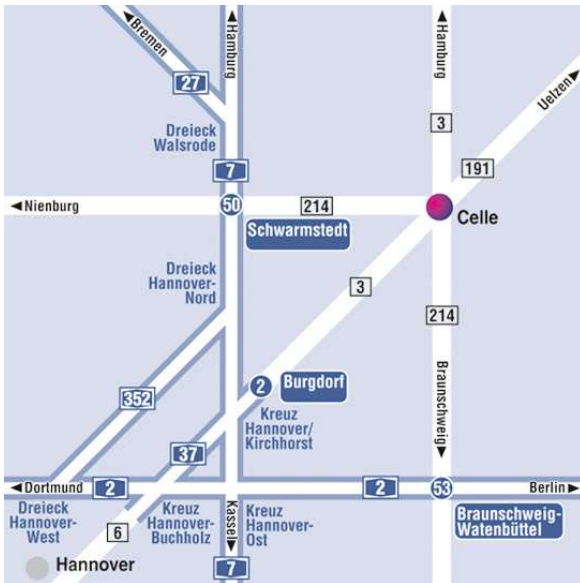

### Vom Bahnhof Celle:

- ☉ vom Bahnhofsplatz rechts die Unterführung durch
- ☉ der Straße „Neustadt“ ca. 400m folgen
- ☉ hinter der Brücke links in die Welfenallee abbiegen
- ☉ vor der Ampel schräg rechts abbiegen
- ☉ Sie finden das TRYP Hotel Celle auf der rechten Seite

#### Vom Flughafen Hannover-Langenhagen/ Aus Richtung Dortmund:

- ☉ A352 Richtung Hamburg
- ☉ am Ende Ausfahrt Mellendorf/Fuhrberg/Celle abfahren
- ☉ L310 über Fuhrberg nach Celle
- ☉ in Celle dem Straßenverlauf der Fuhrberger Landstraße/Fuhrberger Straße folgen
- ☉ am Ende der Fuhrberger Straße finden Sie das TRYP Hotel Celle auf der linken Seite

#### Aus Richtung Hannover/Kassel:

- ☉ A7 Autobahnkreuz Hannover Kirchhorst abfahren auf die A37/B3 Richtung Celle
- ☉ B3 bis Celle folgen
- ☉ in Celle folgen Sie der grün/weißen Hotelroutenbeschilderung

#### Aus Richtung Hamburg:

- ☉ A7 Richtung Hannover
- ☉ an der Ausfahrt Soltau Süd/Celle abfahren
- ☉ B3 über Bergen Richtung Celle
- ☉ in Celle folgen Sie der grün/weißen Hotelroutenbeschilderung